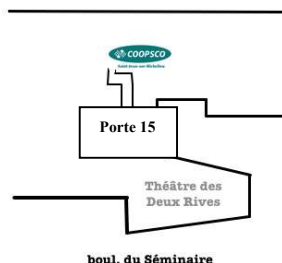

13 juin 2023
Saint-Jean-sur-Richelieu

Bonjour chers parents et étudiants,

Nous sommes heureux de vous annoncer que pour une 9e année consécutive nous serons la librairie désignée pour l'achat des manuels et effets scolaires de votre enfant.

En plus de bénéficier de notre service en librairie, vous pouvez commander sur notre site internet avec le paiement sécurisé. Les informations détaillées se retrouvent à la page suivante.

Nous vous conseillons très fortement d'avoir en main la liste des volumes scolaires avant de vous présenter en magasin ou de commander sur internet.

Afin d'éviter un long temps d'attente en magasin, vous pouvez vous présenter avant la rentrée collégiale soit le 21 août.

Cordialement,

François-Luc Dallaire

Directeur général

*Stationnement gratuit pour nos clients.

Accès rapide via la **porte 15**, située à l'arrière du Théâtre des Deux Rives

Heures d'ouverture :

	1 au 20 août	21 au 27 août	28 août au 3 septembre
Lundi au mercredi :	8h30 à 17h	8h30 à 19h	8h30 à 18h
Jeudi :	8h30 à 19h	8h30 à 20h	8h30 à 18h
Vendredi :	8h30 à 19h	8h30 à 20h	8h30 à 16h
Samedi :	9h à 12h	9h à 16h	Fermée

FERMÉ SAMEDI LE 5 AOÛT

FERMÉ : 10 AU 31 JUILLET

VOIR VERSO